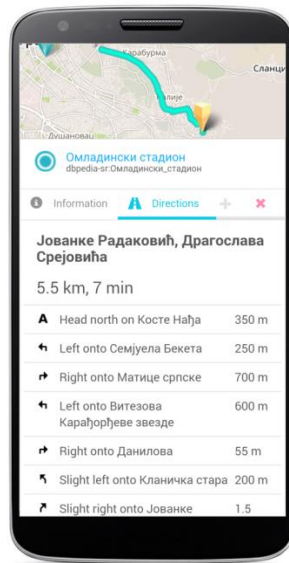

## Софтверска компонента за просторно-семантичку визуализацију и претраживање на мобилним уређајима

GEM („*Geospatial-semantic Exploration on the Move*“ – Геоспацијално-семантичко истраживање у покрету) је први мобилни мултикритеријумски претраживач који у потпуности искоришћава сав потенцијал Linked Open Data технологија. Дизајн и употребљивост десктоп апликација су оно што их у већини случајева чини неупотребљивим на мобилним уређајима, због хардверских и софтверских лимита. GEM, просторно семантички претраживач, с друге стране, пружа јединствено мобилно искуство које се ослања на све предности семантичког веба, и притом заобилази уобичајена ограничења која се тичу геоспацијалне визуализације на мобилним уређајима, ослањајући се на отворене, семантички обogaћене податке из јавно доступних извора, попут LOD облака. Приликом спецификације решења, узете су у обзир основне потребе и потешкоће приликом визуализације и анализе геоспацијалних података на мобилним уређајима, почевши од хардверских ограничења, до оних семантичке природе, с посебним освртом на природу, структуру и разноликост, како самих података, тако и извора одакле ти подаци потичу. Софтверска компонента се може користити за навигацију, као и претраживање на основу мотива (енг. *motive-based search*)