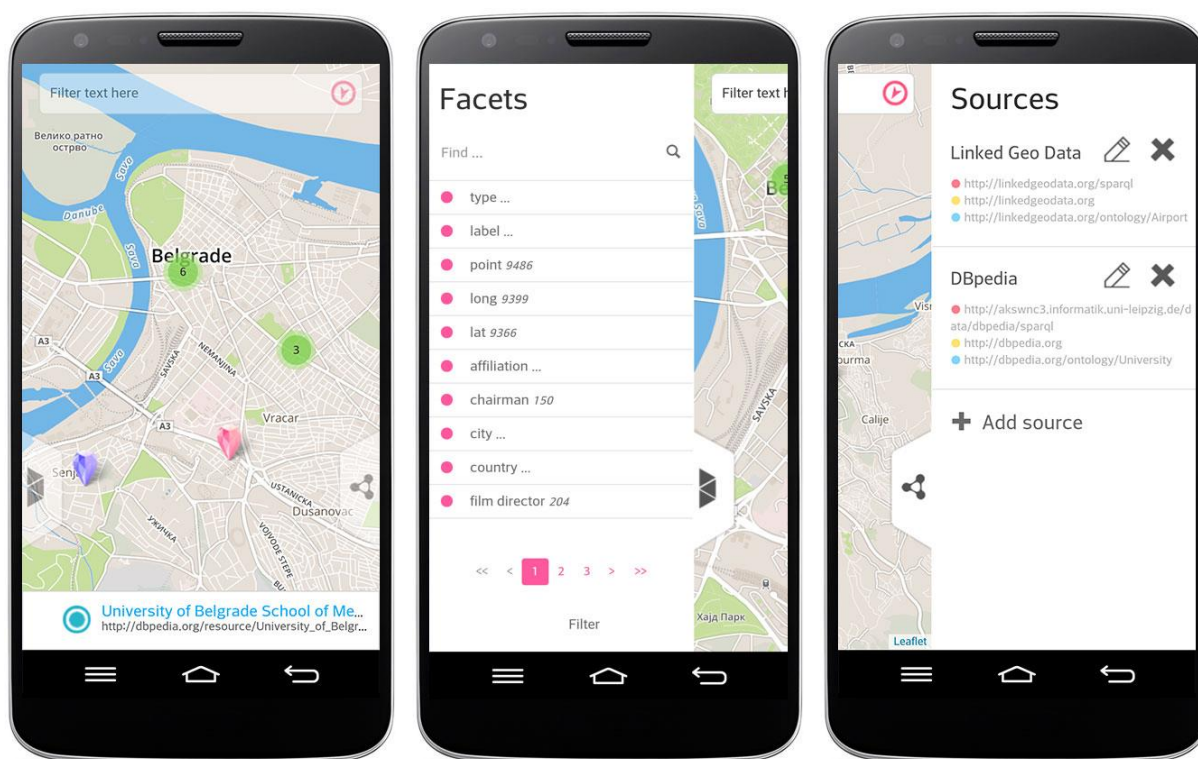

## Софтверска компонента за просторно-семантичку визуализацију и претраживање на мобилним уређајима

GEM („*Geospatial-semantic Exploration on the Move*“ – Геоспацијално-семантичко истраживање у покрету) је први мобилни мултикритеријумски претраживач који у потпуности искоришћава сав потенцијал Linked Open Data технологија. Дизајн и употребљивост десктоп апликација су оно што их у већини случајева чини неупотребљивим на мобилним уређајима, због хардверских и софтверских лимита. GEM, просторно семантички претраживач, с друге стране, пружа јединствено мобилно искуство које се ослања на све предности семантичког веба, и притом заобилази уобичајена ограничења која се тичу геоспацијалне визуализације на мобилним уређајима, ослањајући се на отворене, семантички обogaћене податке из јавно доступних извора, попут LOD облака. Приликом спецификације решења, узете су у обзир основне потребе и потешкоће приликом визуализације и анализе геоспацијалних података на мобилним уређајима, почевши од хардверских ограничења, до оних семантичке природе, с посебним освртом на природу, структуру и разноликост, како самих података, тако и извора одакле ти подаци потичу. Софтверска компонента се може користити за навигацију, као и претраживање на основу мотива (енг. *motive-based search*)

Слика. ГЕМ софтверска компонента